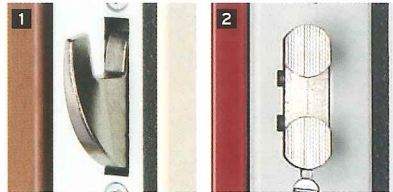

Foxeo HiS

FABRICADO EN FRANCIA

LAS PUERTAS ACORAZADAS FOXEO SE FABRICAN A MEDIDA EN NUESTRA FÁBRICA DE OUST MAREST, EN FRANCIA, Y SE ADAPTAN PERFECTAMENTE A LA INSTALACIÓN EXISTENTE

CARACTERÍSTICAS

PUERTA	Certificado A2P BP2 Norma europea EN 1627 Clase 4	
CERRADURA	Certificada A2P 3 estrellas	
RESISTENCIA AL FUEGO	Elz 30⁽¹⁾	
AISLAMIENTO ACÚSTICO⁽²⁾	Rw (C; Ctr) = 36 (-1; -3) dB	
AISLAMIENTO TÉRMICO⁽²⁾	2.2 W/m².°K	

- (1) Con cerco de rehabilitación
  (2) Excepto con opción paravientos automático

CERRADURA

- 5 puntos de cierre:
  - 4 pestillos basculantes con ganchos **1**
  - 1 doble pestillo central **2**
- Cilindro 787 Z con juego de 4 llaves y tarjeta de propiedad